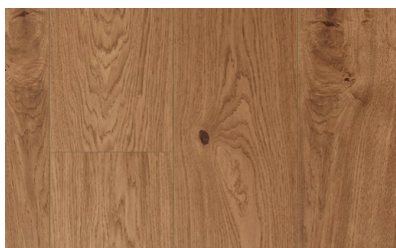

Inspirationsbild - Swedoor

TAMBURDÖRR	Brand- och ljudklassad. RAL 1019 på båda sidor.
LÅS	Digitalt lås, Exma Duo by Abentor, svart.
GOLV I HALL	Bricmate Glanshammer White.
GOLV	Parkett, 1-stav, ek, wideplank, mattlackad.
TRÖSKEL	Lika golv.
VÄGG	Målad, vit NCS S 0500-N.
TAK	Målad, vit NCS S 0500-N.
SOCKEL	Trä med profilering, vit NCS S 0500-N.
FODER	Trä, vit NCS S 0500-N.
INNERDÖRRAR	Spegeldörrar, massiv, NCS S 0500-N.
INNERDÖRRSTRYCKE	Krom, blankt.
GARDEROBER	Ballingslöv, Gastro Pärigrå NCS S 1500-N.
FÖNSTER / FÖNSTERDÖRRAR	Aluminium/trä, handtag krom. NCS S 4030-Y30R utvändigt.
TAKFÖNSTER	Aluminium/trä Utsida lika tak / insida vit lika vägg
TRAPPA INOM LGH	Plan- och sättsteg i massiv ek, behandling lika golv. Räcke och handledare i smide.
TAKBELYSNING	Uttag på vägg vid takvinkel/ i tak.
APPARATSERIE	Elko Plus.
GOLVVÄRME	Vattenburen.