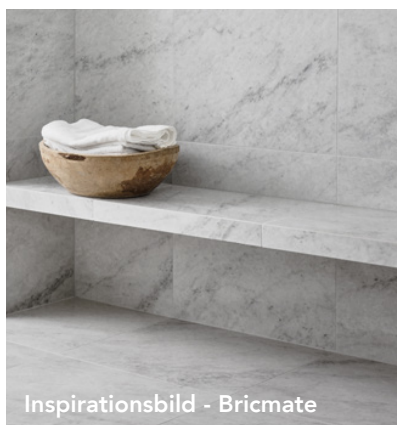

Badrum

GOLV	Bricmate Glanshammer White, 60x60 cm.
GOLV VID DUSCH	Bricmate Glanshammer White, 15x15 cm.
GOLVBRUNN	Purus Tile-in.
VÄGG	Bricmate Glanshammer White, 60x60 cm. Målad NCS S 1502-Y
TAK	Målad undertak, badrumsfärg NCS S 1502-Y.
WC	IFÖ Sign
KOMMOD	Haven Darkwood, bredd 60 cm/ 80 cm (bredd enl. bofaktablad), ink.l tvättställ.
BLANDARE	Tapwell LIN071 eller likvärdig.
SPEGEL	Med belysning, 60 cm x 100 cm.
DUSCHSET	Tapwell TVM7200 eller likvärdig.
DUSCHVÄGG/ HÖRN	Klarglas och krom, enl. bofaktablad.
GOLVVÄRME	Vattenburen.
PAPPERSHÅLLARE	Tapwell, krom.
KROKAR	Tapwell, krom.
TOALETTBORSTE	Tapwell, vägghängd, krom.
HANDDUKSTORK	Eldriven, krom.
ELUTTAG	Integrerad i kommod och vid strömbrytare.
BELYSNING	Integrerade spottar i undertak. Wever & Ducré takarmatur Mirbi
KLÄDVÅRD	enl. bofaktablad. Kombimaskin / tvättmaskin och torktumlare. Bricmate Glanshammer White, bänkskiva. Haven Darkwood, överskåp, underskåp.