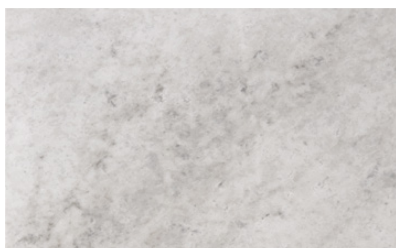

RAL 1019

TAMBURDÖRR	Brand- och ljudklassad. RAL 1019 på båda sidor.
LÅS	Digitalt lås, Exma Duo by Abentor, svart.
GOLV I HALL	Bricmate Glanshammer White.
GOLV	Parkett, 1-stav, ek, wideplank, mattlackad.
TRÖSKEL	Lika golv.
VÄGG	Målad, vit NCS S 0500-N.
TAK	Målad, vit NCS S 0500-N.
SOCKEL	Trä med profilering, vit NCS S 0500-N.
FODER	Trä, vit NCS S 0500-N.
INNERDÖRRAR	Spegeldörrar, massiv, NCS S 0500-N.
INNERDÖRRSTRYCKE	Krom, blankt.
GARDEROBER	Ballingslöv, Gastro Pärigrå NCS S 1500-N.
FÖNSTER / FÖNSTERDÖRRAR	Aluminium/trä, handtag krom. NCS S 4030-Y30R utvändigt.
TAKFÖNSTER	Aluminium/trä Utsida lika tak / insida vit lika vägg
TRAPPA INOM LGH	Plan- och sättsteg i massiv ek, behandling lika golv. Räcke och handledare i smide.
TAKBELYSNING	Uttag på vägg vid takvinkel/ i tak.
APPARATSERIE	Elko Plus.
GOLVVÄRME	Vattenburen.