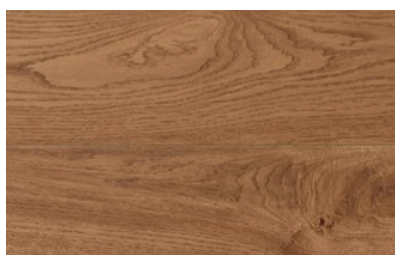

Köket

GOLV	Parkett, 1-stav, ek, wideplank, mattlackad.
KÖKSSKÅP	Ballingslöv Gastro, Ask Pärigrå.
KÖKSÖ	Lika kök, enl. bofaktablad.
BÄNKSKIVA	Bricmate Glanshammer White.
STÄNKSKYDD	Bricmate Glanshammer White.
KÖKSBLANDARE	Tapwell ARM984 eller likvärdig, krom.
DISKHO	Underlimmad.
ELUTTAG	Infällda.
BELYSNING	Vägg- och takuttag.
VITVAROR	Kyl/frys (1-2 ROK), integrerad. Kyl och frys (3-4 ROK), integrerad. Häll Induktion. Kombiugn (mikro/ugn). Kolfilterfläkt, skåpsintegrerad. Diskmaskin, integrerad.
TRINETTKÖK	Intra, enl. bofaktablad. I lgh med möjlig uthyrningsdel.